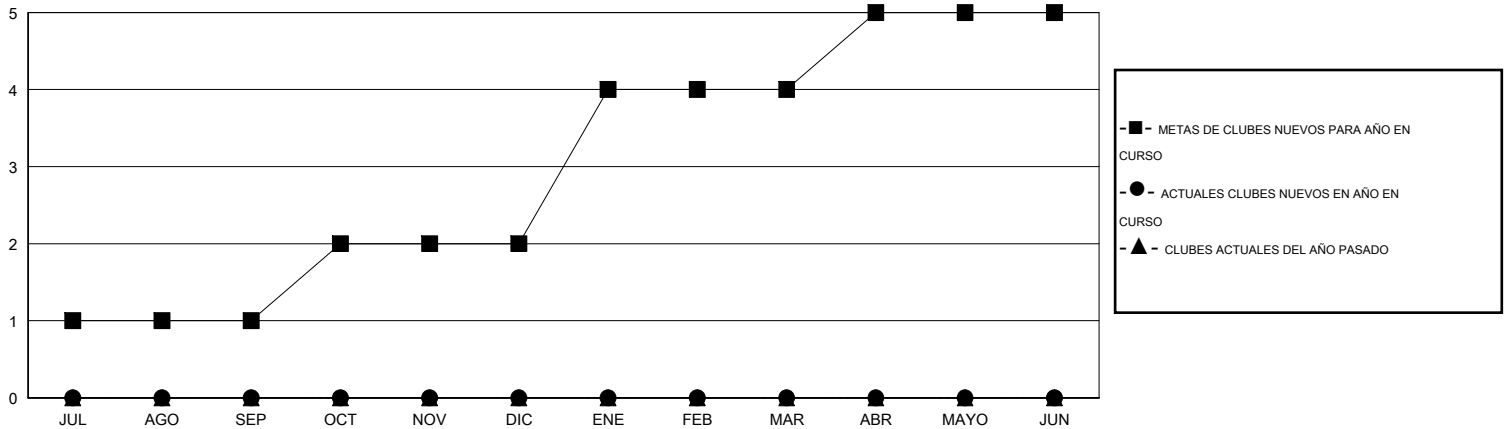

# MONTHLY MEMBERSHIP PROGRESS REPORT

District 116 A

Results as of: 12/31/2016

GMT: Ton Soeters

UBICACIÓN SPAIN

GMT DE AE 4

Clubes					socios				
RESULTADOS DE 2016-2017					RESULTADOS DE 2016-2017				
TRIMESTRE	META DE CLUBES NUEVOS	NUEVOS CLUBES	CLUBES DADOS DE BAJA	GANANCIA/PÉRDIDA NETA	TRIMESTRE	META DE SOCIOS NUEVOS	SOCIOS FUNDADORES Y SOCIOS AÑADIDOS	SOCIOS DADOS DE BAJA	GANANCIA/PÉRDIDA NETA
JUL/AGO/SEP	1	0	0	0	JUL/AGO/SEP	25	17	10	7
OCT/NOV/DIC	1	0	1	-1	OCT/NOV/DIC	45	12	38	-26
ENE/FEB/MAR	2	0	0	0	ENE/FEB/MAR	40	0	0	0
ABR/MAYO/JUN	1	0	0	0	ABR/MAYO/JUN	30	0	0	0

METAS Y CIFRA ACUMULATIVA DE CLUBES NUEVOS

METAS Y CIFRA ACUMULATIVA DE SOCIOS

CLUBES DADOS DE BAJA: 1

14 CLUBS OF 33 AÑADIERON 1 O MÁS SOCIOS NUEVOS

DISTRIBUCIÓN POR SEXO

MASCULINO 452 (61.00%)  
FEMENINO 289 (39.00%)