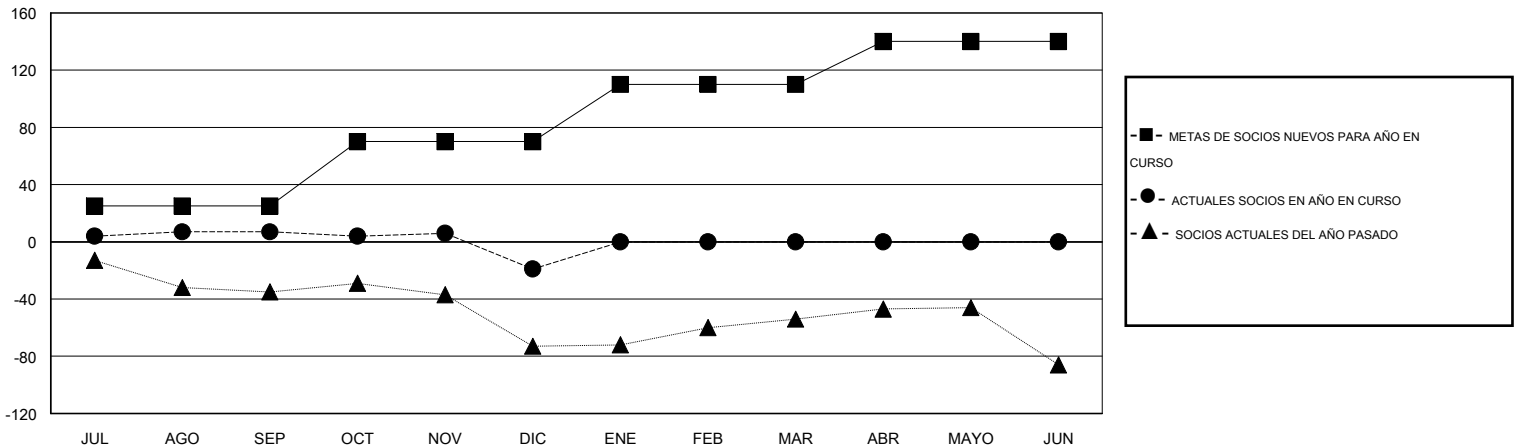

# MONTHLY MEMBERSHIP PROGRESS REPORT

District 116 A

Results as of: 12/31/2016

GMT: Ton Soeters

UBICACIÓN SPAIN

GMT DE AE 4

Clubes					socios				
RESULTADOS DE 2016-2017					RESULTADOS DE 2016-2017				
TRIMESTRE	META DE CLUBES NUEVOS	NUEVOS CLUBES	CLUBES DADOS DE BAJA	GANANCIA/PÉRDIDA NETA	TRIMESTRE	META DE SOCIOS NUEVOS	SOCIOS FUNDADORES Y SOCIOS AÑADIDOS	SOCIOS DADOS DE BAJA	GANANCIA/PÉRDIDA NETA
JUL/AGO/SEP	1	0	0	0	JUL/AGO/SEP	25	17	10	7
OCT/NOV/DIC	1	0	1	-1	OCT/NOV/DIC	45	12	38	-26
ENE/FEB/MAR	2	0	0	0	ENE/FEB/MAR	40	0	0	0
ABR/MAYO/JUN	1	0	0	0	ABR/MAYO/JUN	30	0	0	0

METAS Y CIFRA ACUMULATIVA DE CLUBES NUEVOS

METAS Y CIFRA ACUMULATIVA DE SOCIOS

CLUBES DADOS DE BAJA: 1

14 CLUBS OF 33 AÑADIERON 1 O MÁS SOCIOS NUEVOS

DISTRIBUCIÓN POR SEXO

MASCULINO 452 (61.00%)  
FEMENINO 289 (39.00%)